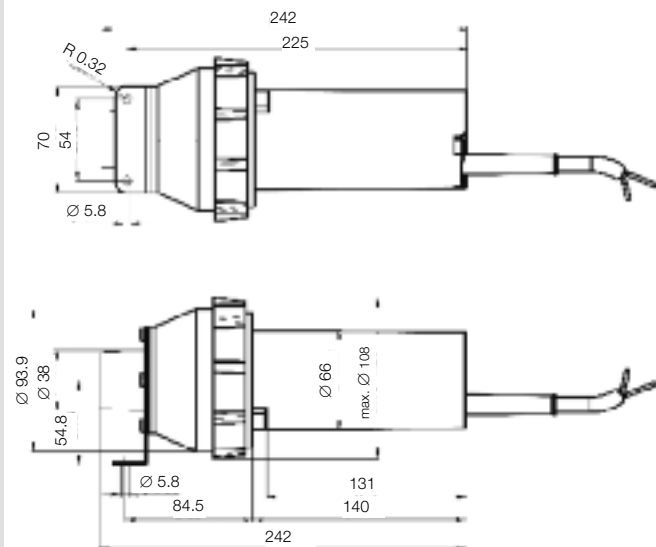

Hochdruckgebläse

MONO

Technische Daten

Frequenz	Hz	50 / 60
Luftmenge (20°C)	l/min	900
Statischer Druck	kPa	5.0
Netzschalter		•
Geräteschutz		•
Max. Umgebungstemperatur	°C	60
Ausblasöffnung (aussen)	mm	Ø 38
Gewicht mit 3 m Kabel	kg	1.2
Konformitätszeichen		CE
Schutzklasse II		□

Einbaumasse in mm

Spannung	V~	230	120
Leistung	W	230	230
Stecker		Euro	US-Stecker (pol.)
Artikel-Nummern		132.869	141.041

➔ Zubehör auf Seite 60