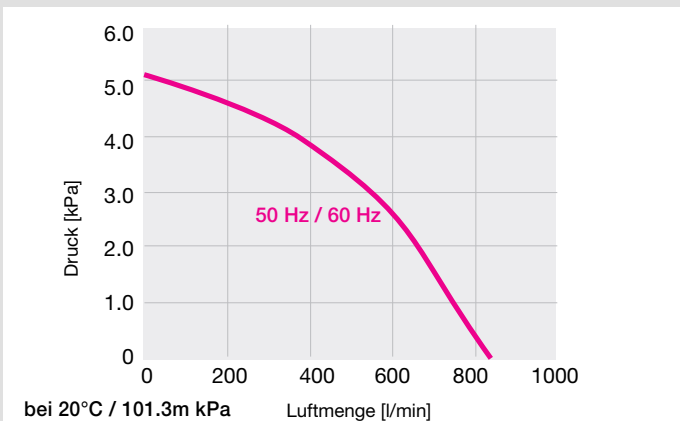

MONO: Kompakt mit hoher Leistung.

Trotz seiner kleinen Abmessungen liefert dieses Gebläse eine erstaunliche Luftmenge von 900 l/min und einen statischen Druck von 5 kPa. Mit seinem wartungsfreien, bürstenlosen Motor ist es für den Dauerbetrieb prädestiniert. Das Gebläse MONO kann einfach eingebaut werden, es benötigt wenig Platz.

Hochdruckgebläse

MONO

Technische Daten

Frequenz	Hz	50 / 60
Luftmenge (20°C)	l/min	900
Statischer Druck	kPa	5.0
Netzschalter		•
Geräteschutz		•
Max. Umgebungstemperatur	°C	60
Ausblasöffnung (aussen)	mm	Ø 38
Gewicht mit 3 m Kabel	kg	1.2
Konformitätszeichen		CE
Schutzklasse II		□

Einbaumasse in mm

Spannung	V~	230	120
Leistung	W	230	230
Stecker		Euro	US-Stecker (pol.)
Artikel-Nummern		132.869	141.041

➔ Zubehör auf Seite 60