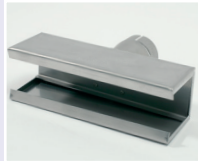

Schalenreflektor, 150 x 25 mm
Artikel-Nr.: 106.132