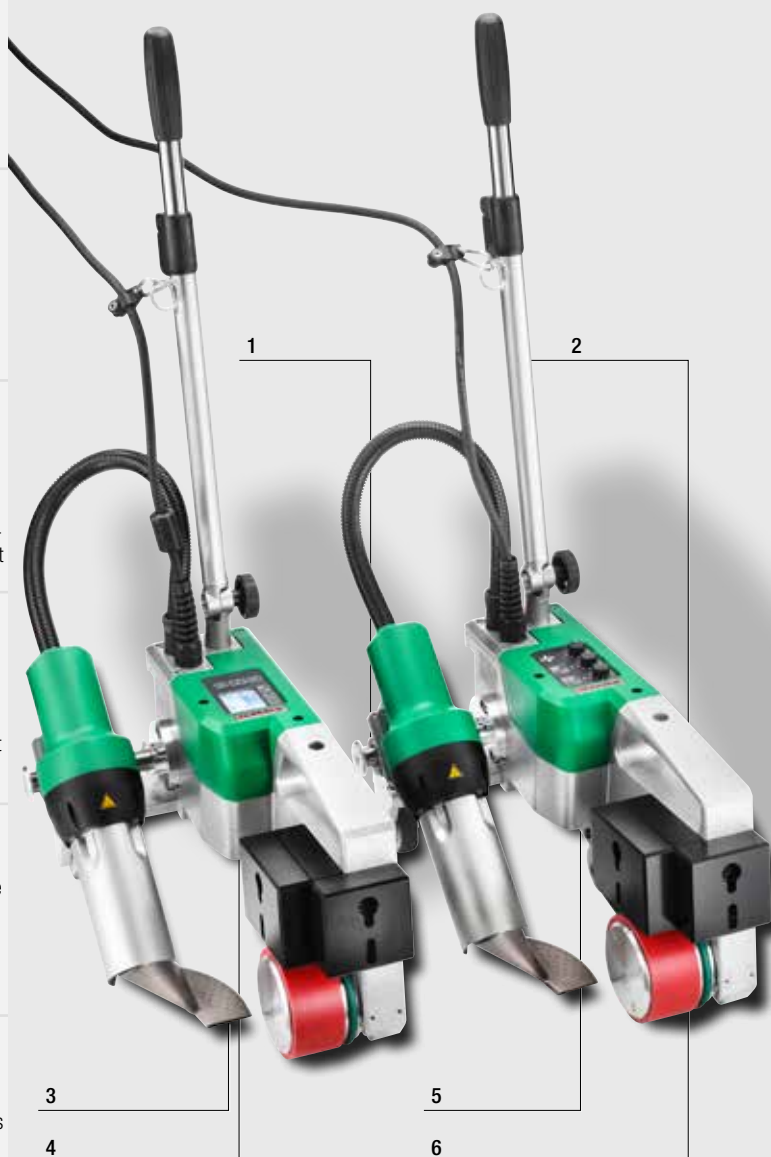

4

UNIROOF AT : un tableau de commande à écran pratique avec l'affichage numérique des paramètres de soudure et l'indication de la tension pour un contrôle en continu. Économisez donc du temps avec des profils de soudure programmables correspondant aux membranes de toitures les plus couramment employées.

5

UNIROOF ST pour les puristes : **Mo-
teur à système en boucle fermée.**
Température et soufflerie à **système en boucle ouverte.** Régulation simple avec potentiomètres/ boutons rotatifs.

6

Performances globales optimales et facilité d'entretien : L'entraînement direct sans entretien intégré à la roulette de pression applique une pression plus élevée à une vitesse plus grande et ne connaît pas d'usure de la chaîne.

sans plus d'efforts aussi toutes les zones du toit difficiles d'accès. Avec une puissance de 3450 watts, 230 V et 15 ampères, elle met sa rapidité et une puissance du plus haut niveau à disposition sur tous les toits.

L'UNIROOF soude même sans efforts toutes les zones de toit difficiles d'accès.

Soudeuse automatique à air chaud

UNIROOF AT/ST

- Pas de transformation nécessaire : grâce à un socle roulant de transport coulissant, la soudeuse UNIROOF maîtrise la soudure près du bord sur ou près de l'acrotère
- Qualité et fiabilité suisses
- L'entraînement direct sans entretien intégré à la roulette de pression apporte des performances globales nettement optimisées et une grande facilité d'entretien.
- Une construction éprouvée sur les chantiers en vue d'un maniement ergonomique, des changements de site en toute flexibilité et un parfait guidage de l'appareil
- Plus d'efficacité sur les chantiers : le débit de soudage de la nouvelle classe UNIROOF est de 38 % (ST) à 66 % (AT) supérieur à celui de machines comparables
- Kit d'accessoires pour souder les profilés de structures de toit