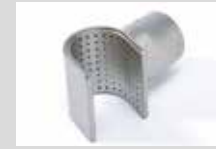

Siebreflektor 50 x 35 mm
Artikel-Nr.: 107.308